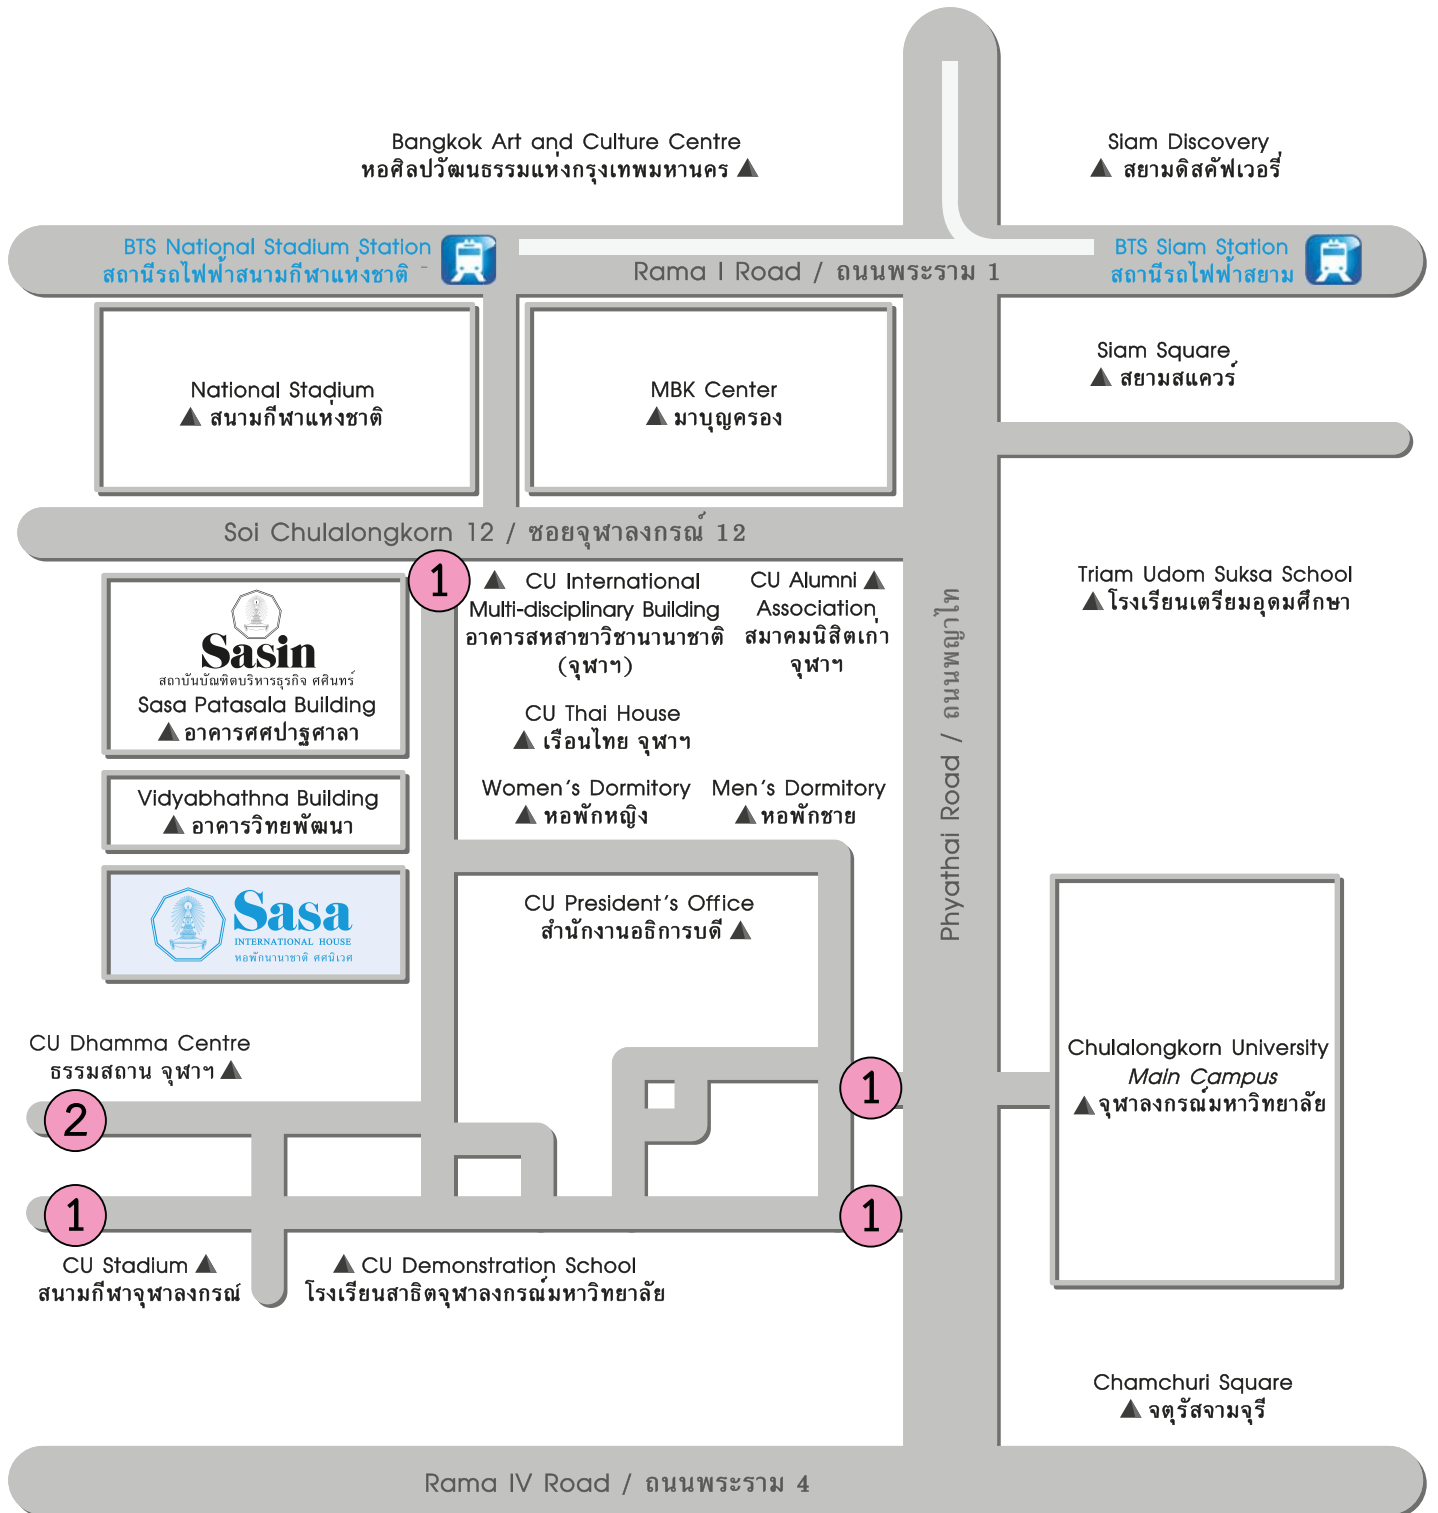

Sasa

INTERNATIONAL HOUSE

หอพักนานาชาติ ศศนิเวศ

254 Soi Chula 12, Phyathai Road
Bangkok 10330, Thailand
Tel : +66.2.216.8844
Fax : +66.2.215.3880
www.sasin.edu/sasahouse

1. ประตูหน้า สนอ. , ประตูจามจรี 5, ประตูครุศาสตร์, ประตูสนามกีฬา และประตูจุฬา ซอย 12 (Open Mon - Sat at 05:00 a.m. – 10.00 p.m.)
2. ประตูธรรมสถาน (Open daily and open 24 hours)